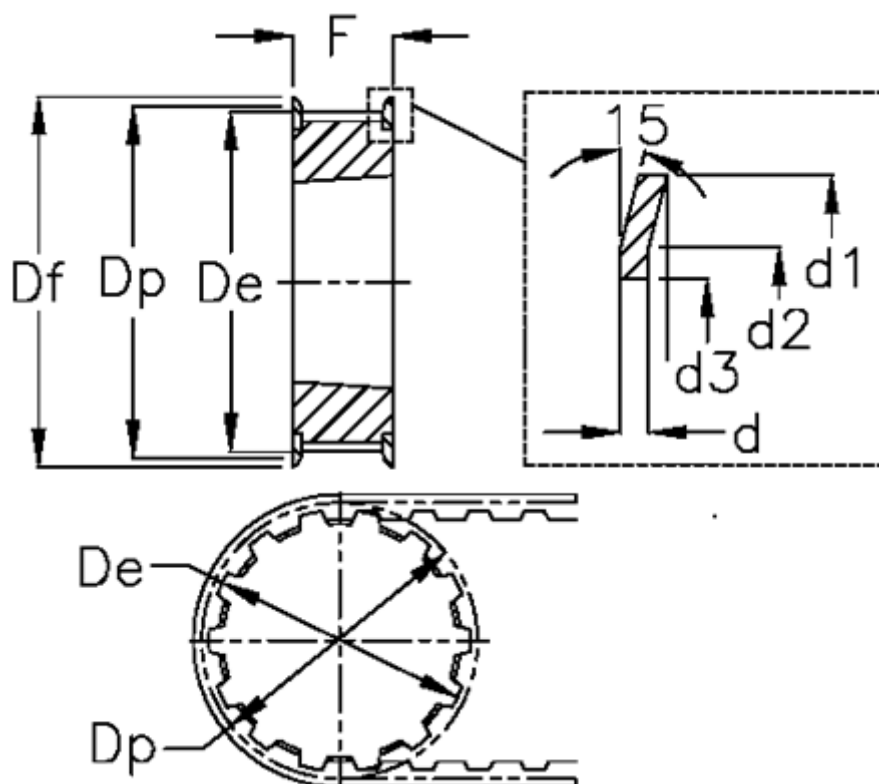

Varenummer: 604134025075
 Beskrivelse: Tandremskive for taperbøsning
 25 L 075 TL 1108

Mål

Bredde	= L 075	Dp	= 75.8
d	= 1.5	F	= 25
d1	= 83	Flangetype	= F29
d2	= 78	For taperbøsning	= 1108
d3	= 68	Max boring	= 28
De	= 75.04	S	= 25
Deling (tomme)	= 3/8	Tandantal	= 25
Df	= 83	Vægt	= 0.6